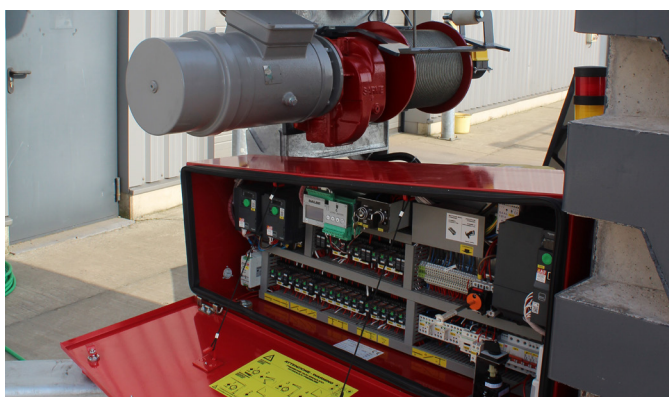

DE CEUSTER
BOUWKRANEN - GRUES

DB33
26 mètres

#montagerapide
#gruesdeconstruction

DB33 - 26 m

La DB33 est la grue à montage rapide idéale pour la construction de logements modernes. Avec un rayon limité, un espace au sol minimal et une capacité de levage, cette grue combine le meilleur de tout. Cette grue, entièrement commandée par fréquence et dotée d'une double alimentation électrique, est plus longue de 2 mètres et plus haute de 3 mètres que le modèle précédent, la HS232.

EXCLUSIVE
PARTNER
BENELUX
since 1988

sky
CRANES®

www.deceuster.be

DATI TECNICI TECHNICAL DATA	Tipo <input checked="" type="checkbox"/> TriMonofase								
	50 Hz	V 400 - Trifase 9.1 KVA Three-phase	V 230 - Monofase 6 kW Single-phase	V 230 - Monofase 4,5 kW Single-phase	V 230 - Monofase 3 kW Single-phase				
SOLLEVAMENTO HOISTING 	N	m/min	Kg	m/min	Kg	m/min	Kg	m/min	Kg
	1	5	2100	5	2100	5	2100	5	2100
	2	AUTO SEL 2nd ↑ 20 ↓ 2100		AUTO SELECTION 2nd SPEED ↑ 14 ↓ 1800		↑ 14 ↓ 1250		↑ 11 ↓ 1250	
	2+	↑ 23 ↓ 1800		↑ 24 ↓ 750		↑ 20 ↓ 750		↑ 16 ↓ 750	
3	VARIOMATIC		AUTO SELECTION 3rd SPEED						
	3+	↑ 32 ↓ 1250		↑ 30 ↓ 500		↑ 26 ↓ 500		↑ 21 ↓ 500	
ELECTRONIC FINE ADJUSTMENTS									
CARRELLO TROLLEY 	1	0 ↔ 18 2100							
	2	0 ↔ 36 1250							
ELECTRONIC FINE ADJUSTMENTS									
ROTAZIONE SLEWING 	1	0 ▶▶▶ 0,3 rpm							
	2	0 ▶▶▶ 0,8 rpm							
ELECTRONIC FINE ADJUSTMENTS									
Dati elettrici Electrical data 	Montaggio idraulico Hydraulic erection				kW 1.85				

 2 100 kg

 sans frein

 850 kg

 ASD

 h: 21,50 m
l : 26,00 m

 radio-commande

 ø 3,80 m

 5G6 | 25 m

 3,60 x 3,60 m

 LED

 13,00 t

 panneau publicitaire

 380 V (32 A)
220 V (16 A)

 hydraulique

 CE

 hydraulique