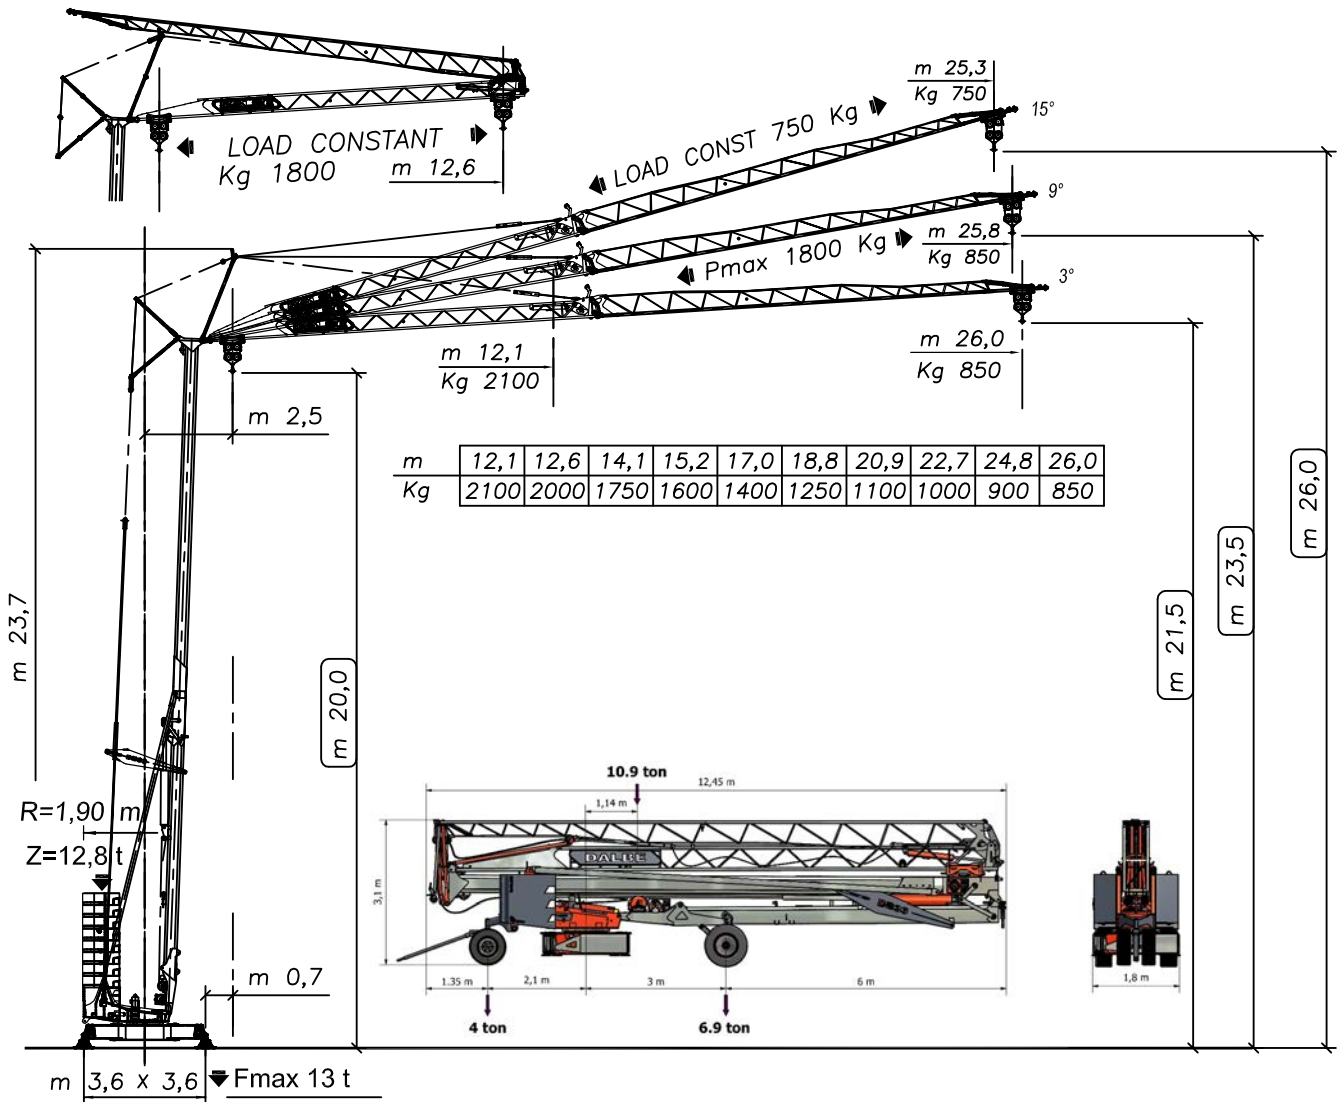

DE CEUSTER
BOUWKRANEN - GRUES

DB33
26 mètres

#montagerapide
#gruesdeconstruction

DB33 - 26 m

La DB33 est la grue à montage rapide idéale pour la construction de logements modernes. Avec un rayon limité, un espace au sol minimal et une capacité de levage, cette grue combine le meilleur de tout. Cette grue, entièrement commandée par fréquence et dotée d'une double alimentation électrique, est plus longue de 2 mètres et plus haute de 3 mètres que le modèle précédent, la HS232.

EXCLUSIVE
PARTNER
BENELUX
since 1988

sky
CRANES®

www.deceuster.be

DATI TECNICI TECHNICAL DATA	Tipo <input checked="" type="checkbox"/> TriMonofase								
	50 Hz	V 400 - Trifase 9.1 KVA Three-phase	V 230 - Monofase 6 kW Single-phase	V 230 - Monofase 4,5 kW Single-phase	V 230 - Monofase 3 kW Single-phase				
SOLLEVAMENTO HOISTING 	N	m/min	Kg	m/min	Kg	m/min	Kg	m/min	Kg
	1	5	2100	5	2100	5	2100	5	2100
	2	AUTO SEL 2nd ↑ 20 ↓ 2100		AUTO SELECTION 2nd SPEED ↑ 14 ↓ 1800		↑ 14 ↓ 1250		↑ 11 ↓ 1250	
	2+	↑ 23 ↓ 1800		↑ 24 ↓ 750		↑ 20 ↓ 750		↑ 16 ↓ 750	
3	VARIOMATIC		AUTO SELECTION 3rd SPEED						
	3+	↑ 32 ↓ 1250		↑ 30 ↓ 500		↑ 26 ↓ 500		↑ 21 ↓ 500	
ELECTRONIC FINE ADJUSTMENTS									
CARRELLO TROLLEY 	1	0 ↔ 18 2100							
	2	0 ↔ 36 1250							
ELECTRONIC FINE ADJUSTMENTS									
ROTAZIONE SLEWING 	1	0 ▶▶▶ 0,3 rpm							
	2	0 ▶▶▶ 0,8 rpm							
ELECTRONIC FINE ADJUSTMENTS									
Dati elettrici Electrical data 	Montaggio idraulico Hydraulic erection				kW 1.85				

 2 100 kg

 sans frein

 850 kg

 ASD

 h: 21,50 m
l : 26,00 m

 radio-commande

 ø 3,80 m

 5G6 | 25 m

 3,60 x 3,60 m

 LED

 13,00 t

 panneau publicitaire

 380 V (32 A)
220 V (16 A)

 hydraulique

 CE

 hydraulique